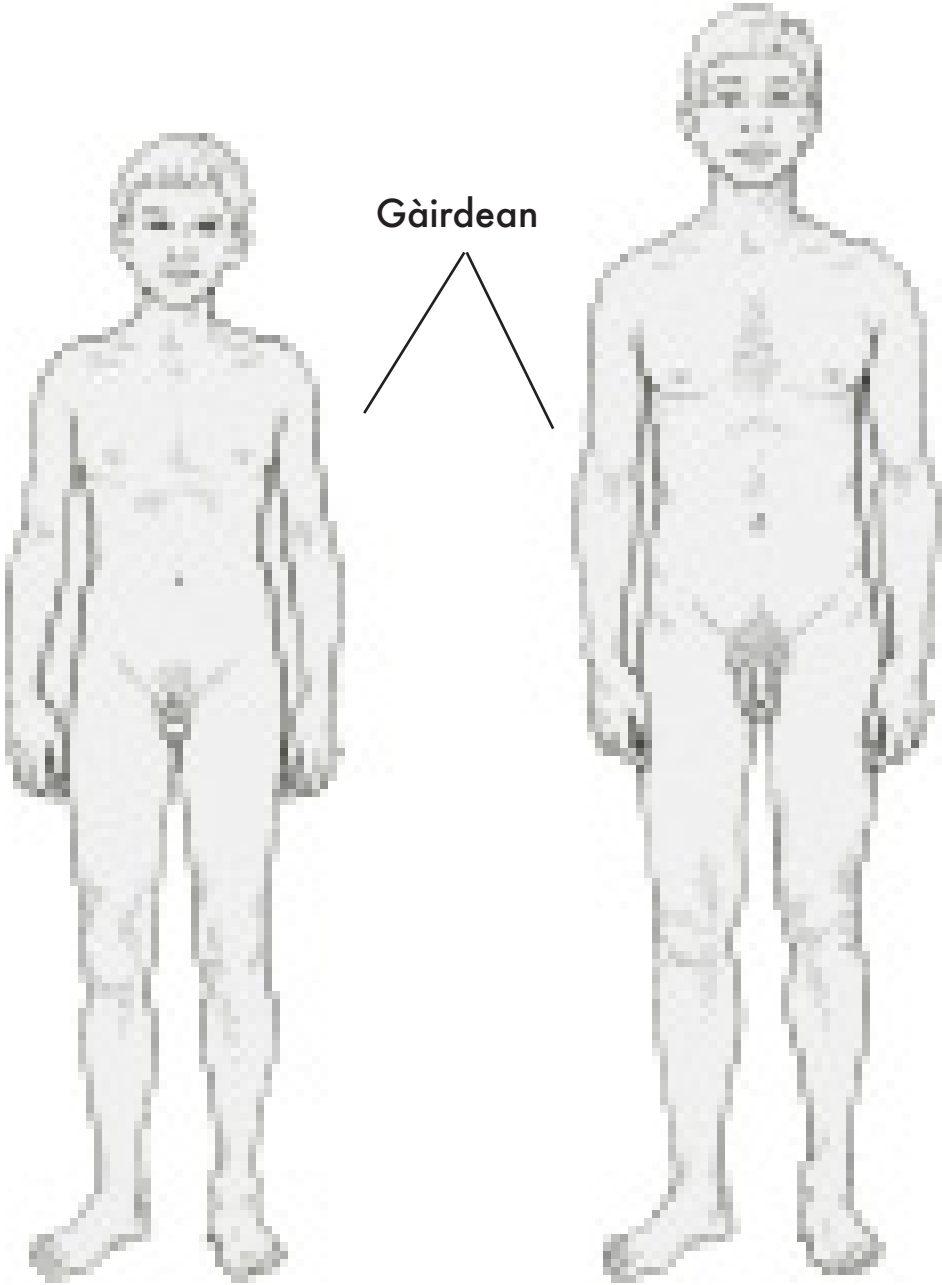

Diagram de nighean (Duilleag-sgoileir 1)

Diagram de bhalach (Duilleag-sgoileir 1)

Mo Bhodhaig:

Ainmean nam pàirtean bodhaig

Maids ainm gach pàirt bodhaig ris an àite cheart air gach diagram bodhaig. Tha eisimpleir den chiad fhacail 'Gàirdean' air an duilleig mar thà.

Diagram de bhalach

- | | |
|--------------------|-------------------------------|
| 1. Gàirdean | 6. Cas |
| 2. Sùilean | 7. Bod |
| 3. Làmh | 8. Clach-bhalg/ Magairlean |
| 4. Ceann | |
| 5. Glùinean | 9. Sine |

Diagram de nighean

- | | |
|--------------------|---------|
| 1. Gàirdean | 6. Cas |
| 2. Sùilean | 7. Pit |
| 3. Làmh | 8. Sine |
| 4. Ceann | |
| 5. Glùinean | |