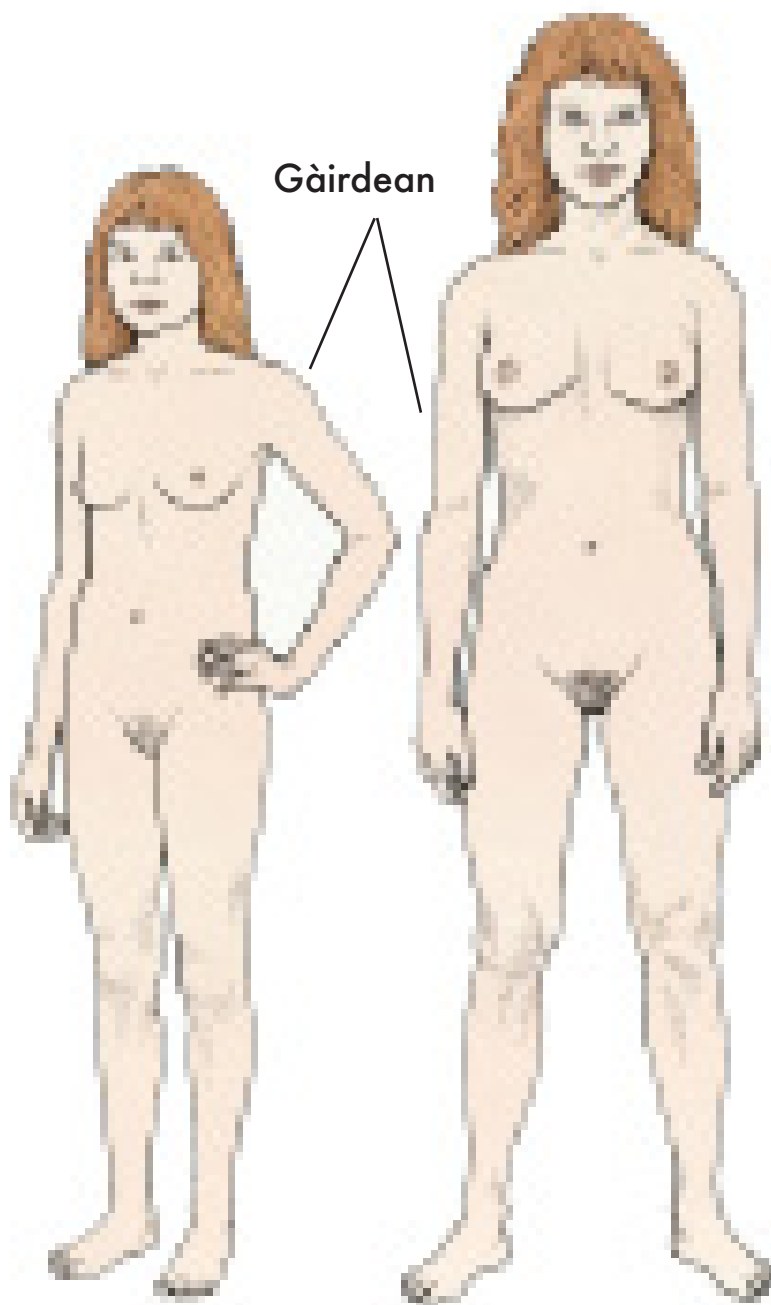

Diagram de nighean (Duilleag-sgoileir 1)

Diagram de bhalach (Duilleag-sgoileir 1)

Mo Bhodhaig:

Ainmean nam pàirtean bodhaig

Maids ainm gach pàirt bodhaig ris an àite cheart air gach diagram bodhaig. Tha eisimpleir den chiad fhacail 'Gàirdean' air an duilleig mar thà.

Diagram de bhalach

- | | |
|--------------------|-------------------------------|
| 1. Gàirdean | 6. Cas |
| 2. Sùilean | 7. Bod |
| 3. Làmh | 8. Clach-bhalg/ Magairlean |
| 4. Ceann | |
| 5. Glùinean | 9. Sine |

Diagram de nighean

- | | |
|--------------------|---------|
| 1. Gàirdean | 6. Cas |
| 2. Sùilean | 7. Pit |
| 3. Làmh | 8. Sine |
| 4. Ceann | |
| 5. Glùinean | |